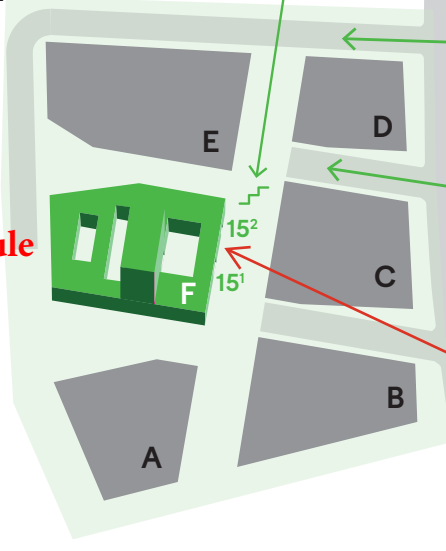

Zufahrt Lieferanten
Techno-Z Urstein

Zufahrt Tiefgarage
Wissenspark
markierte Parkfläche für
Techno-Z BesucherInnen

Zugang zur **Volkshochschule** über
Techno-Z Urstein Gebäude F,
Eingang 15¹ / 15²
Das Büro befindet sich im 1. Stock.

Wissenspark
Urstein

Zugang
Tiefgarage

Volkshochschule

Urstein Süd

Schlossallee

Schloss Urstein

Meierei

Campus
Urstein